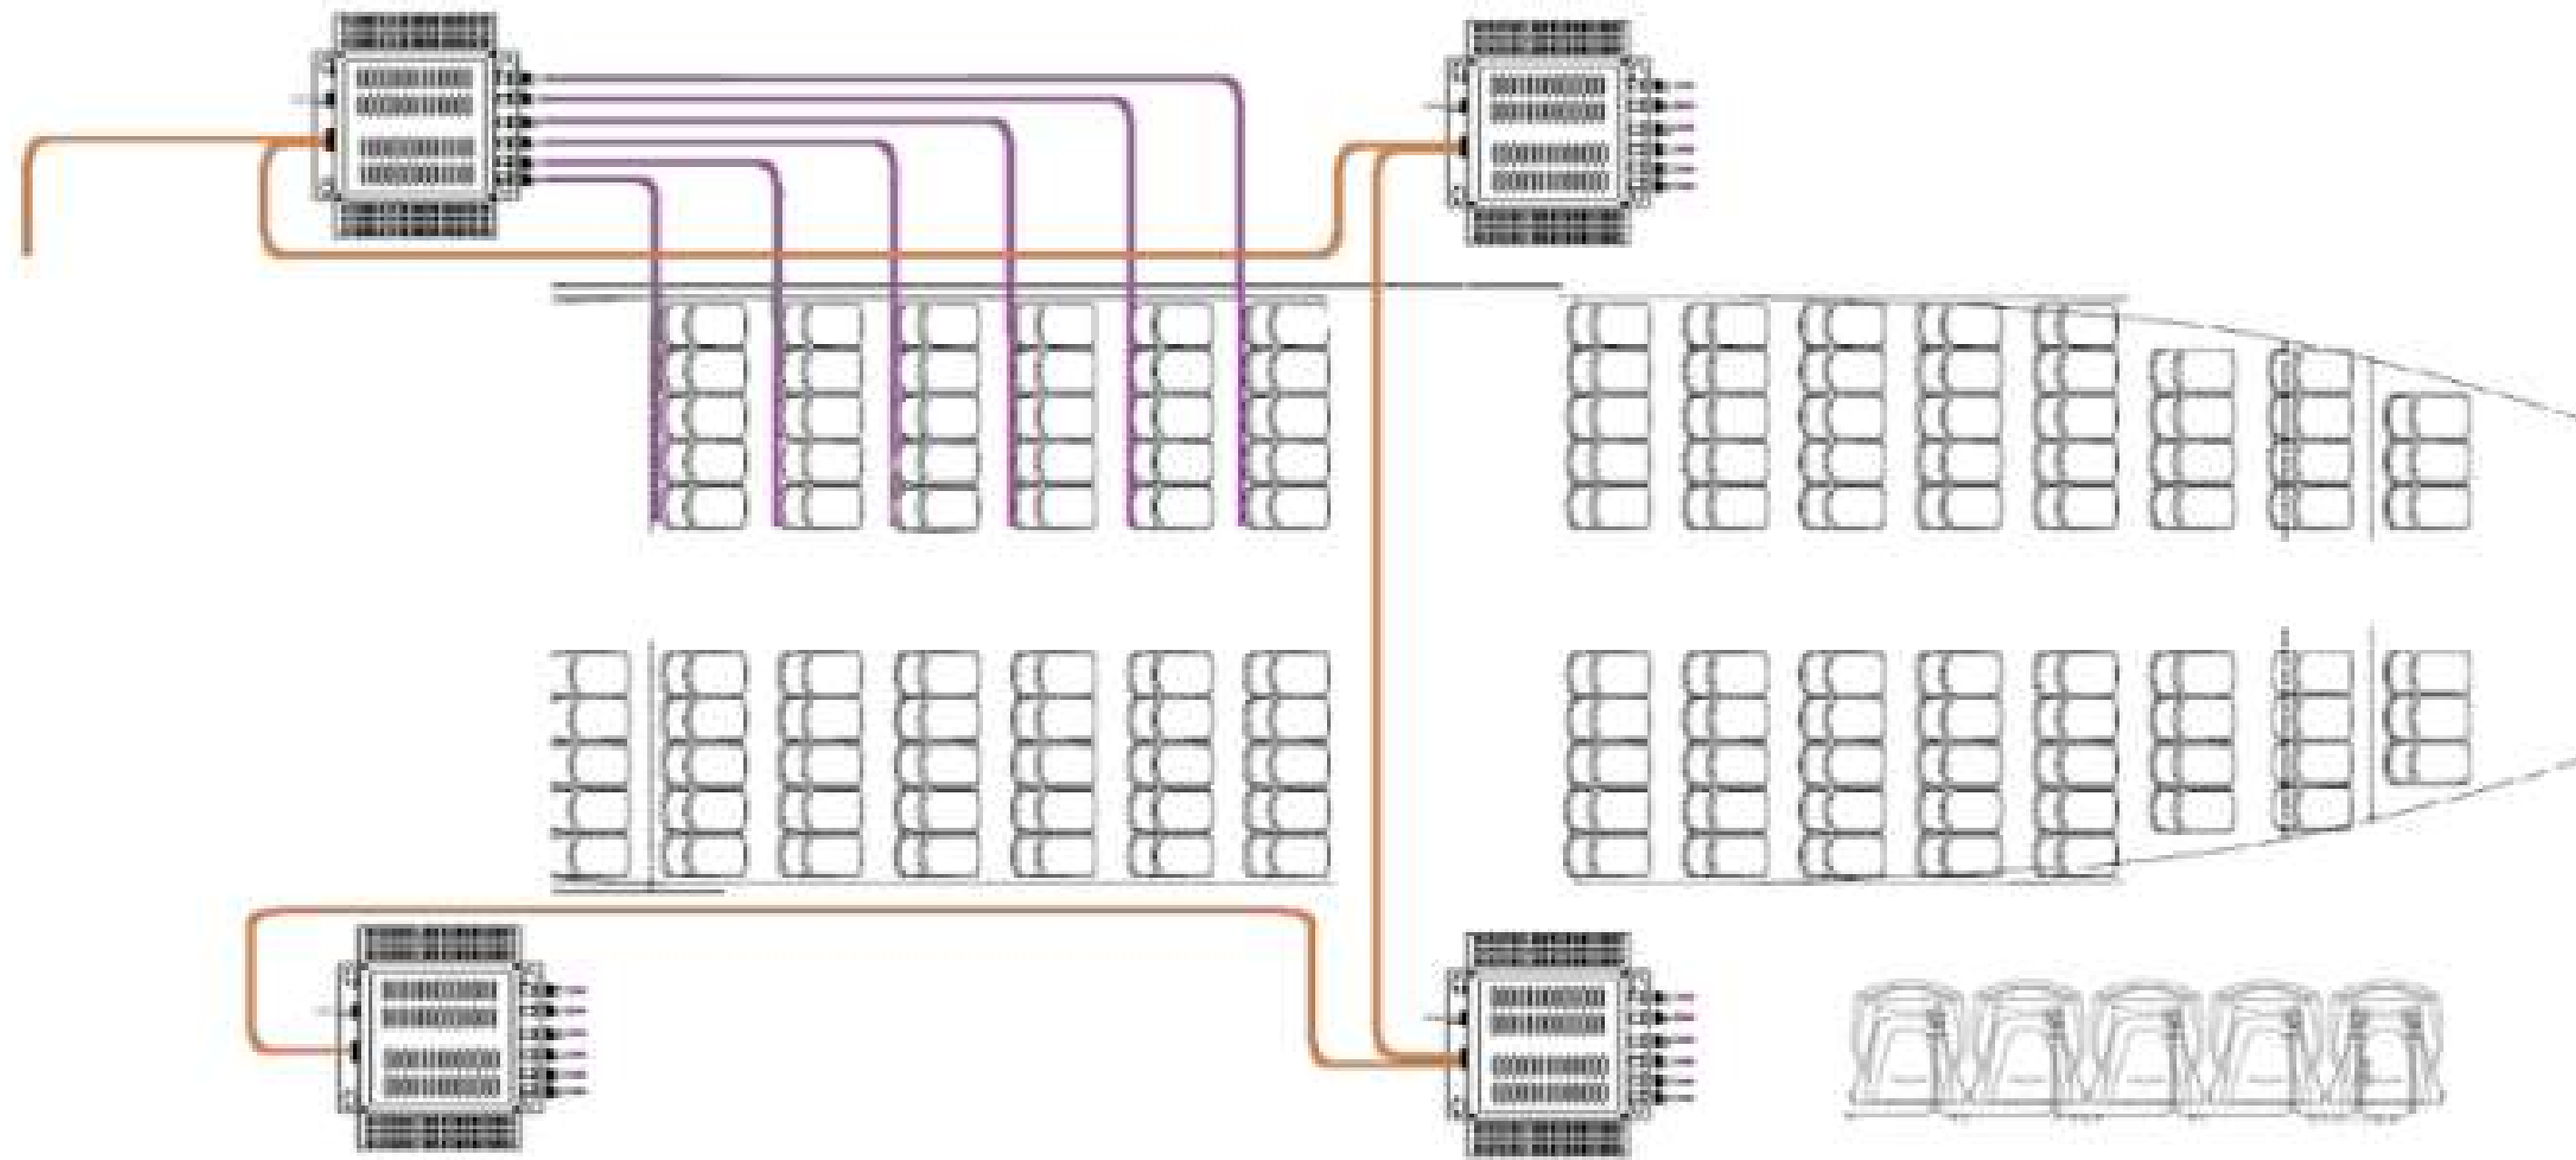

Sistema Aplicado en Barcos

MULTIMEDIA
ENGINEERING

MULTILINGUAL SYSTEM BOAT APPLICATION