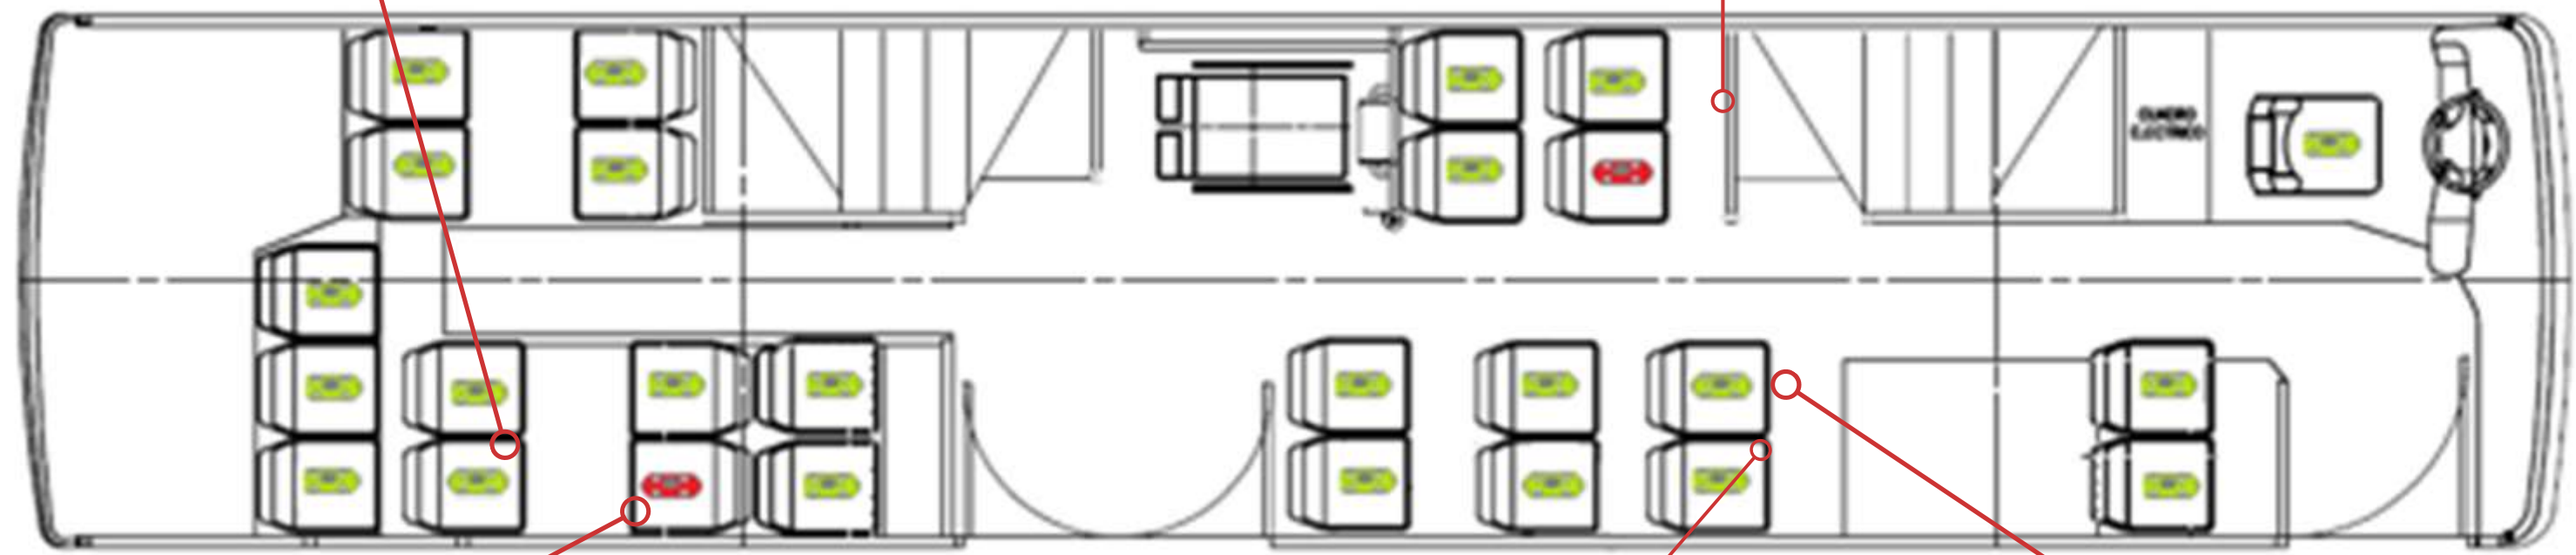

Working Modules REAL TIME

Bus
OTP001
OTP002
OTP003
OTP004
OTP005
OTP006

Además, te ayudará a orientar tus servicios hacia las preferencias de la flota.

Los datos serán dirigidos al servidor central para ser estudiados.

Puerto USB
Cargadores

Zona equipo

GPS

PC MTP

Módulos audio de asiento

Monitor Contenido

Microfono

Sistema Aplicado en Barcos