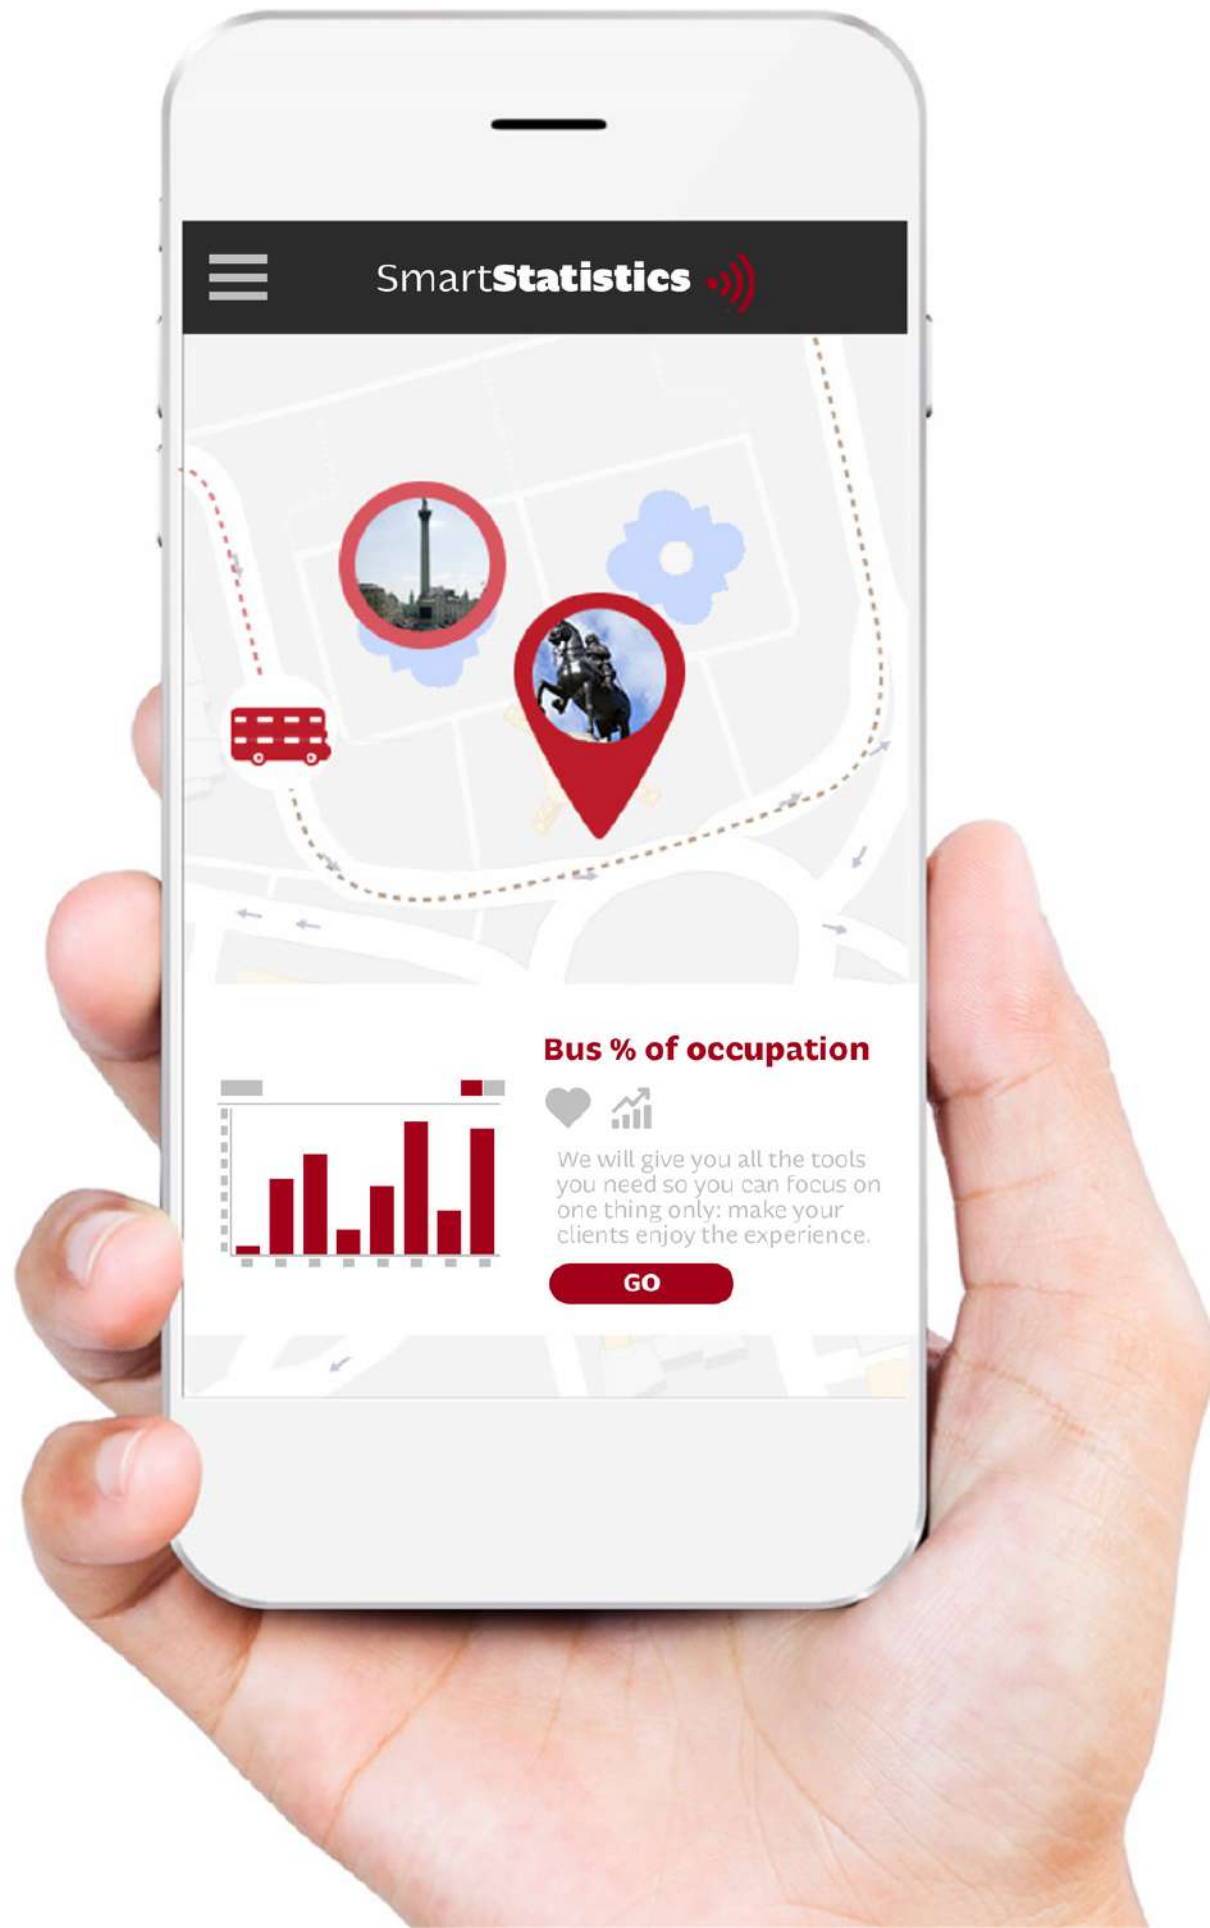

MULTIMEDIA & ENGINEERING

MULTILINGUAL SYSTEM WITH STATISTICS