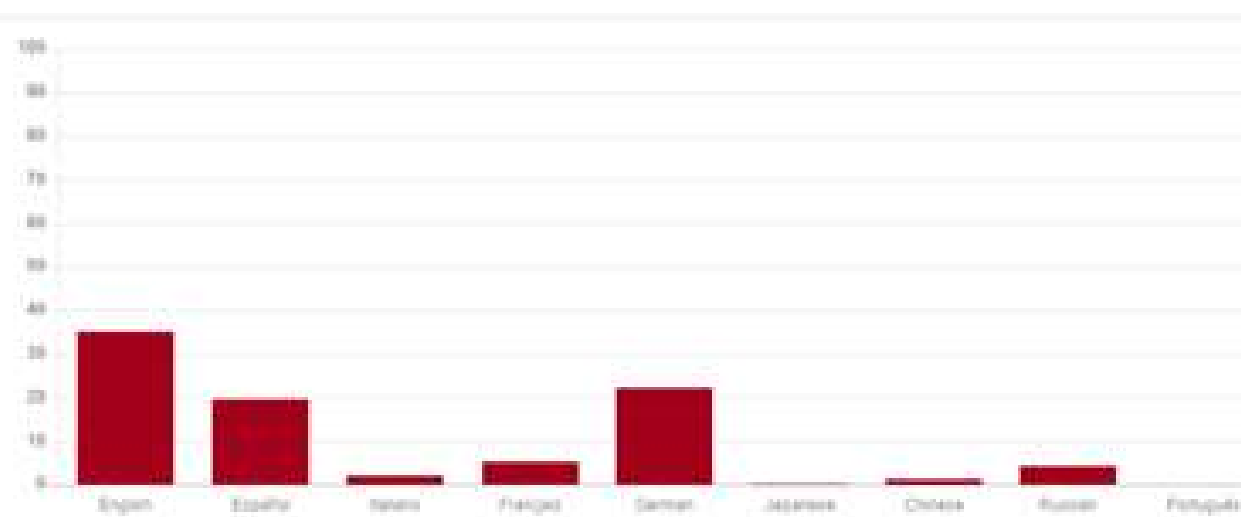

Escogen el idioma y el tipo de tour.

05

Disfrutan de la experiencia.

06

Los datos son enviados al servidor para ser analizados.

¿Cómo funciona para ti?

Language Choice (%)

Es posible recaudar esta información gracias al uso de los módulos.